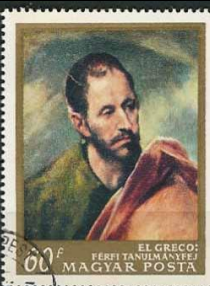

CATALOGUS SCHILDERIEN OP POSTZEGELS VAN HONGARIJE

**LAND, NUMMER en
NOMINALE WAARDE**

AFBEELDING

KUNSTENAAR, TITEL en MUSEUM

HONGARIJE 1968 01
MAGYAR POSTA
5 Ft
Michel 2396
Yvert 1964

Légrady, Sándor

Componist Z. Kodály (1882-1967)

HONGARIJE 1968 02
MAGYAR POSTA
40 F
Michel 2409
Yvert 1967

Goya, Francisco de (1746-1828)

Meisje met kruik (1826),

Museum der Schone Kunsten,
Budapest

HONGARIJE 1968 03
MAGYAR POSTA
60 F
Michel 2410
Yvert 1968

Greco, El (1541-1613)

Kop van Jacobus de jongere (ca.
1600),

Museum der Schone Kunsten,
Budapest

HONGARIJE 1968 04
MAGYAR POSTA
1 Ft
Michel 2411
Yvert 1969

Nuñez, Pedro de Villavencio (1639-
1700)

Jongen met appelmand en 2 honden
(ca. 1619-1620),