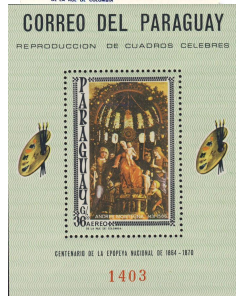

Mantegna, Andres (1431-1506)