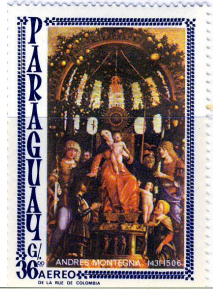

**LAND, NUMMER en
NOMINALE WAARDE**

AFBEELDING

KUNSTENAAR, TITEL en MUSEUM

PARAGUAY 1966 07
Michel 1672 / 1680
18.15 G.
Aero
Yvert 0456 Aériens

Vouet,

PARAGUAY 1966 08
Michel 1673 / 1681
36 G.
Aero
Yvert 0457 Aériens