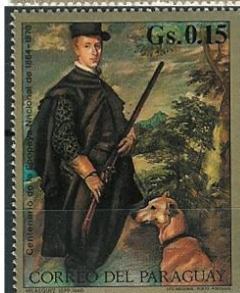

Rodas,

PARAGUAY 1971 43
Michel 2184
50 G.
Aero
Yvert 0584 Aériens

Murillo,

PARAGUAY 1971 44
Michel 2185
0.10 G.
Yvert 1147

Gozzoli, Benozzo (1420-1497),

Tocht van de Hl. Drie konigen,

PARAGUAY 1971 45
Michel 2186
0.15 G.
Yvert 1148