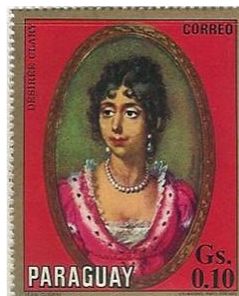

CATALOGUS SCHILDERIJEN OP POSTZEGELS VAN PARAGUAY

LAND, NUMMER en NOMINALE WAARDE	AFBEELDING	KUNSTENAAR, TITEL en MUSEUM

PARAGUAY 1971 73
Michel 2217
0.75 G.

Hakyo Kahizahi,

PARAGUAY 1971 74
Michel 2218
12.45 G.
aero

NN.,
Japanse dubbelbobslee,
Embleem Olympische spelen
Sapporo

PARAGUAY 1971 75
Michel 2219
18.15 G.
aero

NN.,
Sneeuwfiguur,

PARAGUAY 1971 76
Michel 2220
50 G.
aero

Hokusai,

PARAGUAY 1971 77
Michel 2230
0.10 G.
Yvert 1171