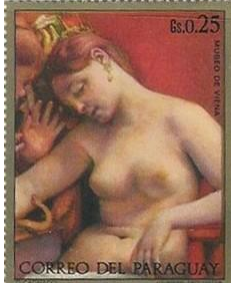

PARAGUAY 1972 12  
Michel 2316  
0.15 G.  
Yvert 1233

Bellini,  
  
Hofmuseum Wenen,

PARAGUAY 1972 13  
Michel 2317  
0.20 G.  
Yvert 1234

Carracci,  
  
Hofmuseum Wenen,

PARAGUAY 1972 14  
Michel 2318  
0.25 G.  
Yvert 1235