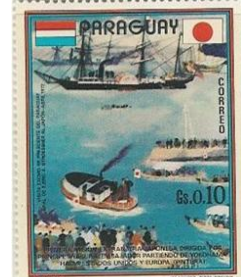

Lostow,

Museo de Asunción

PARAGUAY 1972 30  
Michel 2334  
50 G.  
Aero  
Yvert 0615 Aériens

Italiaanse meester,

Museo de Asunción

PARAGUAY 1972 31  
Michel 2354  
0.10 G.  
Yvert 1239

NN.,

De afvaart van de eerste Japanse boodschapper naar het westen, naar een tekening van raderboot "America" ,