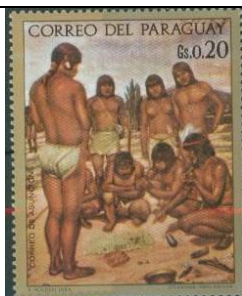

CATALOGUS SCHILDERIJEN OP POSTZEGELS VAN PARAGUAY

**LAND, NUMMER en
NOMINALE WAARDE**

AFBEELDING

KUNSTENAAR, TITEL en MUSEUM

PARAGUAY 1972 23
Michel 2327
0.20 G.
Yvert 1227

Holden Jara, R.,

Museo de Asunción

PARAGUAY 1972 24
Michel 2328
0.25 G.
Yvert 1228