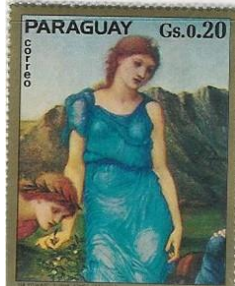

Burne-Jones, E.,

**PARAGUAY 1974 03
Michel 2546
0.20 G.
Yvert 1369**