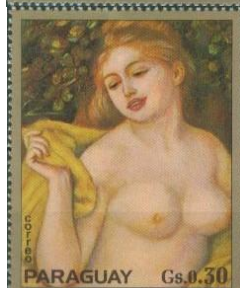

Boucher, Francois,

**PARAGUAY 1974 16
Michel 2572
0.30 G.
Yvert 1385**