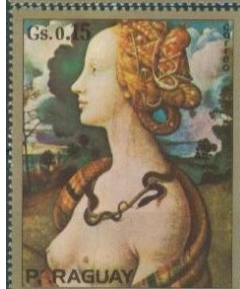

Gossaert, Jan Mabuse

**PARAGUAY 1974 13
Michel 2569
0.15 G.
Yvert 1382**