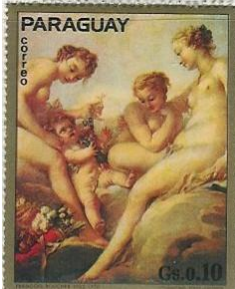

**LAND, NUMMER en  
NOMINALE WAARDE**

**AFBEELDING**

**KUNSTENAAR, TITEL en MUSEUM**

**PARAGUAY 1974 01  
Michel 2544  
0.10 G.  
Yvert 1367**

Boucher, Francois (1703-1770)

Cupido en de 3 Gratiën,

**PARAGUAY 1974 02  
Michel 2545  
0.15 G.  
Yvert 1368**