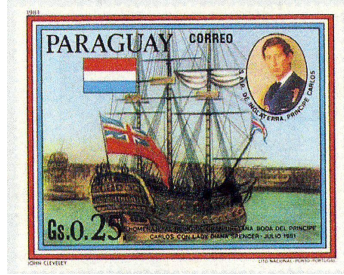

CATALOGUS SCHILDERIJEN OP POSTZEGELS VAN PARAGUAY

LAND, NUMMER en
NOMINALE WAARDE

AFBEELDING

KUNSTENAAR, TITEL en MUSEUM

PARAGUAY 1981 01
25 C.
Michel 3385
Yvert 1850

zie ook 4235

NN.,
Royal George/

PARAGUAY 1981 02
50 C.
Michel 3386
Yvert 1851