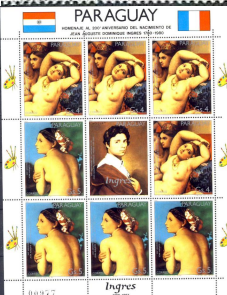

Ingres, Dominique,
Het Turkse bad,

PARAGUAY 1981 21
5 G.
Michel 3431
Yvert 1877

Ingres, Dominique,
De badende,

PARAGUAY 1981 vel 3
4x 4G. en 4x 5 G.
Michel 3430 + 3431 in vel

2x 4zegels met sierveld

Ingres, Dominique,