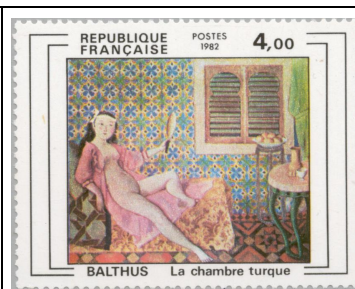

CATALOGUS SCHILDERIJEN OP POSTZEGELS

LAND en NUMMER

AFBEELDING

KUNSTENAAR, TITEL en
MUSEUM

FRANKRIJK 1982 04
REPUBLIQUE FRANCAISE
4,00 F
MICHEL 2365
YVERT 2245

Balthus (*1908)

De Turkse kamer/ Das türkische
Zimmer/ La chambre Turque