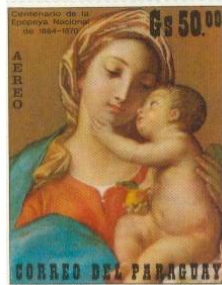

LAND en NUMMER

AFBEELDING

KUNSTENAAR, TITEL en MUSEUM

GUYANA 1994 04
30 $
Michel 4964
Yvert 3609

Batoni, Pompeo

De HI Familie

GUYANA 2004 18
150 $
Michel 7657
Yvert 5742

Batoni, Pompeo (1708-1787)

Hercules tussen Liefde en Wijsheid,
1765

Museum De Hermitage, St. Petersburg

PARAGUAY 1974 20
Michel 2576
10 G.
Aero
Yvert 0677 Aériens

Batoni,

PARAGUAY 1971 10
50 G.
aero
Michel 2136
Yvert 0587 Aériens

Batoni, Pompeo (1708-1787)

Madonna met Kind,