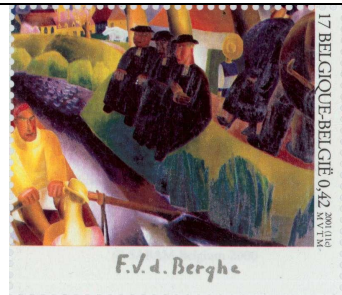

CATALOGUS SCHILDERIJEN OP POSTZEGELS

LAND en NUMMER

AFBEELDING

KUNSTENAAR, TITEL en
MUSEUM

BELGIË 2001 03
17Fr
0,42 €
MICHEL 3056
YVERT 3001

Berghe, Frits van den
(1883-1939)

Zondag
(doek 138,5 x 163 cm, 1924)