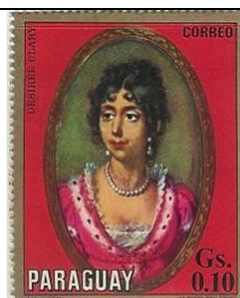

## CATALOGUS SCHILDERIJEN OP POSTZEGELS VAN PARAGUAY

**LAND, NUMMER en  
NOMINALE WAARDE**

**AFBEELDING**

**KUNSTENAAR, TITEL en MUSEUM**

---

PARAGUAY 1971 77  
Michel 2230  
0.10 G.  
Yvert 1171

Gerin, Jean,  
Desiree Clary,