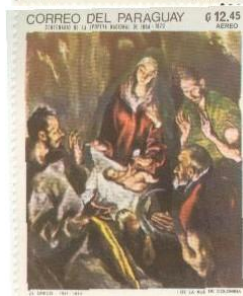

Greco, El (1541-1614),

Aanbidding van het Heilige Kind,

PARAGUAY 1970 52
50 G.
aero
Michel 2112
Yvert 0558 Aériens

Greco, El,

Musée de Prado