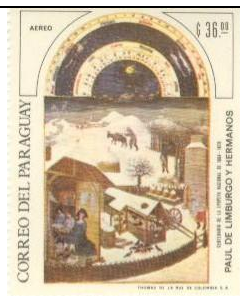

CATALOGUS SCHILDERIJEN OP POSTZEGELS VAN PARAGUAY

**LAND, NUMMER en
NOMINALE WAARDE**

AFBEELDING

KUNSTENAAR, TITEL en MUSEUM

PARAGUAY 1968 20
36 G.
aero
Michel 1822
Yvert 0493 Aériens

Limburg, gebroeders van