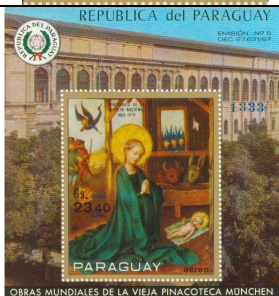

Lochner, Stefan,

Kribbe scene,

Alten Pinakothek München,