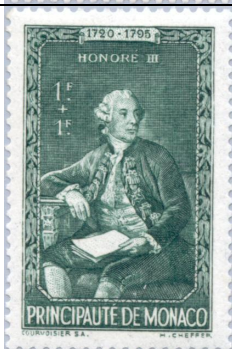

CATALOGUS SCHILDERIJEN OP POSTZEGELS

LAND en NUMMER

AFBEELDING

KUNSTENAAR, TITEL en MUSEUM

MONACO 1942 08
75c + 75c
Michel 0280
Yvert 0241

Loir, Madame

Marie-Charles Grimaldi (1722-1749)

Prinsen en Princessen van Monaco

MONACO 1942 09
1f + 1f
Michel 0281
Yvert 0242

Loir, Madame

Honoré III (1720-1795)

Prinsen en Princessen van Monaco