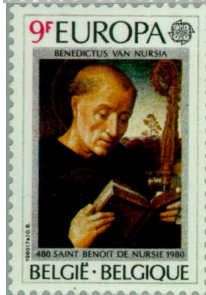

Memling, Hans (ca. 1435-1494)

Hl. Benedikt von Nursia (480-547)
Ordensgründer

BELGIË 1994 04
16Fr
MICHEL 2622
YVERT 2570