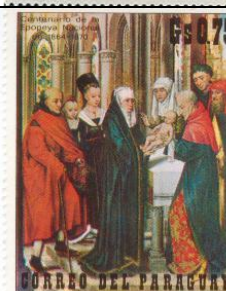

Memling, Hans (1435- 1494)

De opdracht van Jezus in de tempel,