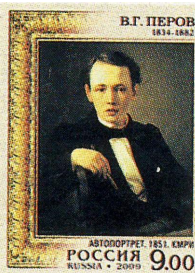

CATALOGUS SCHILDERIEN OP POSTZEGELS

LAND en NUMMER

AFBEELDING

KUNSTENAAR, TITEL en MUSEUM

RUSLAND 2009 01
 POCCHA
 9.00 R
 MICHEL 1532
 YVERT 7095

Perow, Wassili (1834-1882)
 Zelfportret

RUSLAND 2009 02
 POCCHA
 9.00 R
 MICHEL 1533
 YVERT 7096