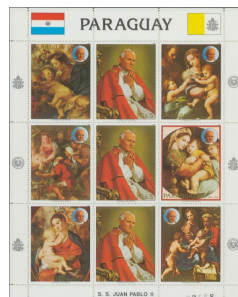

Rafael, (1483-1520),

Boven: HI Familie met Christuskind,
die de schrift van Johannes
ontvangt; Madonna della Rosa

Midden: Madonna della Sedia

Onder: Zittende Madonna met kind,
HI Elisabeth en kleine Johannes ;
Madonna della Perla