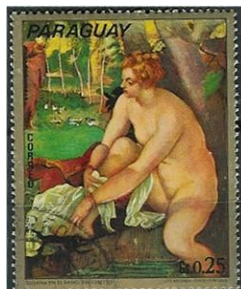

PARAGUAY 1967 07
Michel 1688 / 1697
18.15 G.
Aero
Yvert 0460 Aériens

Tintoretto,

PARAGUAY 1970 46
0.25 G.
Michel 2106
Yvert 1106

Tintoretto,

Musée de Prado

PARAGUAY 1973 26
Michel 2479
0.25 G.
Yvert 1321

Tintoretto,