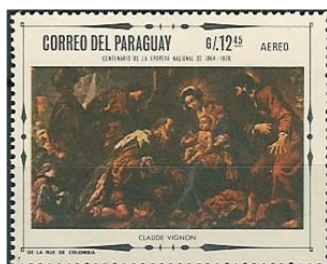

CATALOGUS SCHILDERIJEN OP POSTZEGELS VAN PARAGUAY

**LAND, NUMMER en
NOMINALE WAARDE**

AFBEELDING

KUNSTENAAR, TITEL en MUSEUM

PARAGUAY 1976 03
10 G.
Michel 2752
Aero
Yvert 0716 Aériens

Vignon,

PARAGUAY 1968 07
Michel 1807
12.45 G.
Aero
Yvert 0485 Aériens